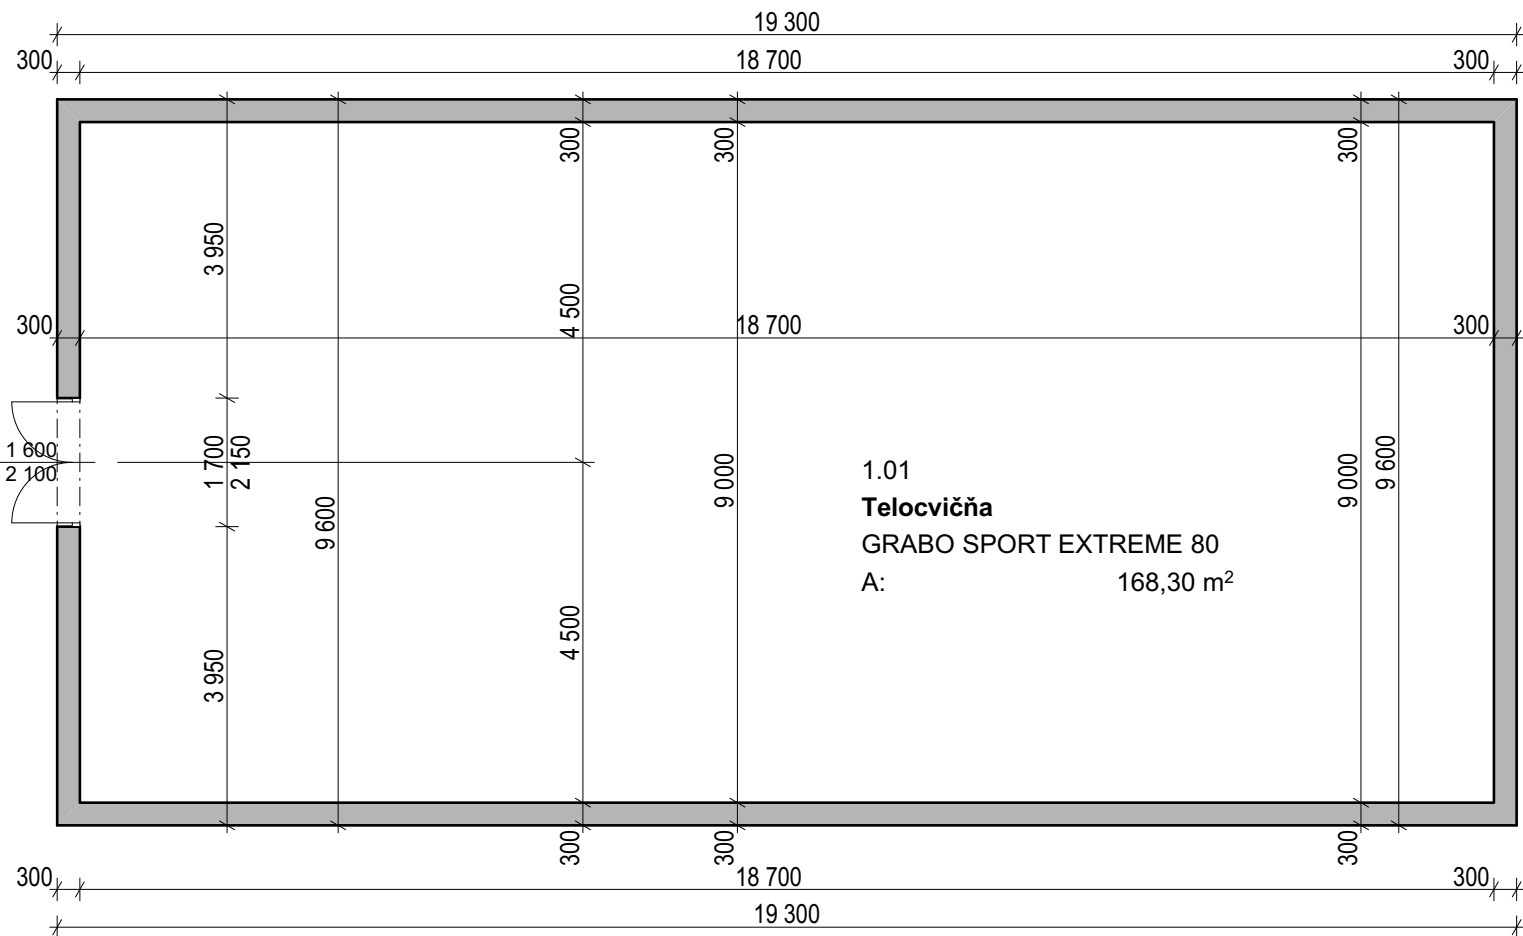

TELOCVIČŇA UTEKÁČ - VÝMENA PODLAHY
PODLAHOVÁ KRYTINA - GRABO SPORT EXTREME 80

PŌDORYS M. 1:100

Tabuľka miestností 1.NP

Č.	Názov miestnosti	Plocha (m2)	Nášlapná vrstva
1.01	Telocvičňa	168,30	GRABO SPORT EXTREME 80
		168,30 m ²	